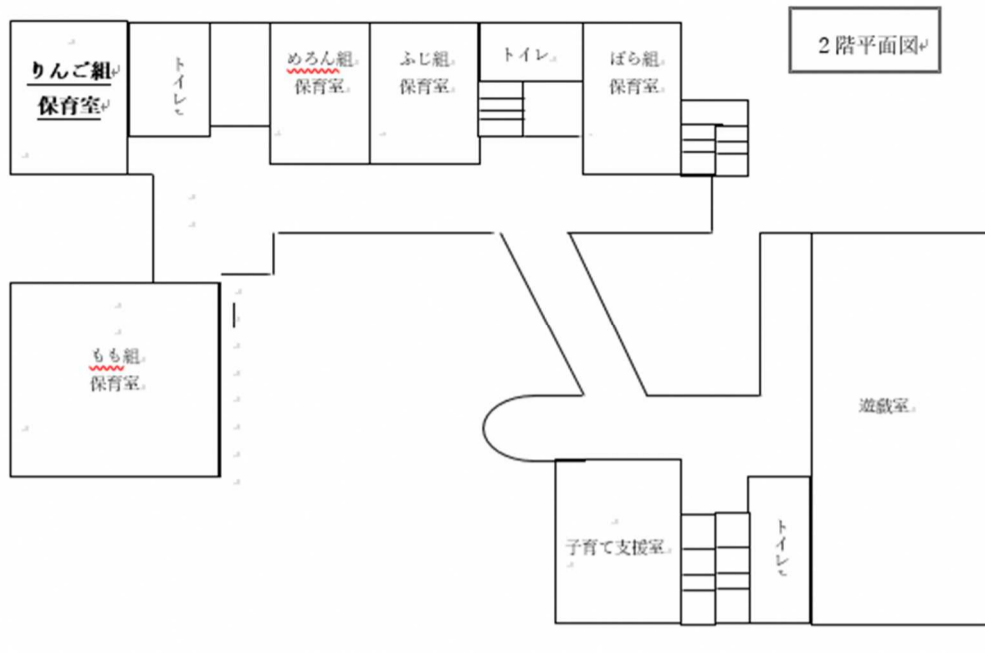

高松市川島こども園 平面図

引っ越しについて

2月5日（金）に、いちご組とりんご組の保育室を引っ越しします。

りんご組 （現在）子育て支援室→（引っ越し後）既存棟2階北西の保育室（旧いちご組保育室）

いちご組 （現在）きらきらルーム→（引っ越し後）既存棟1階南西の保育室（旧職員室）

※なふだのところにいれる

音楽会&役員決めの時にも、名札を着用してご参加ください。