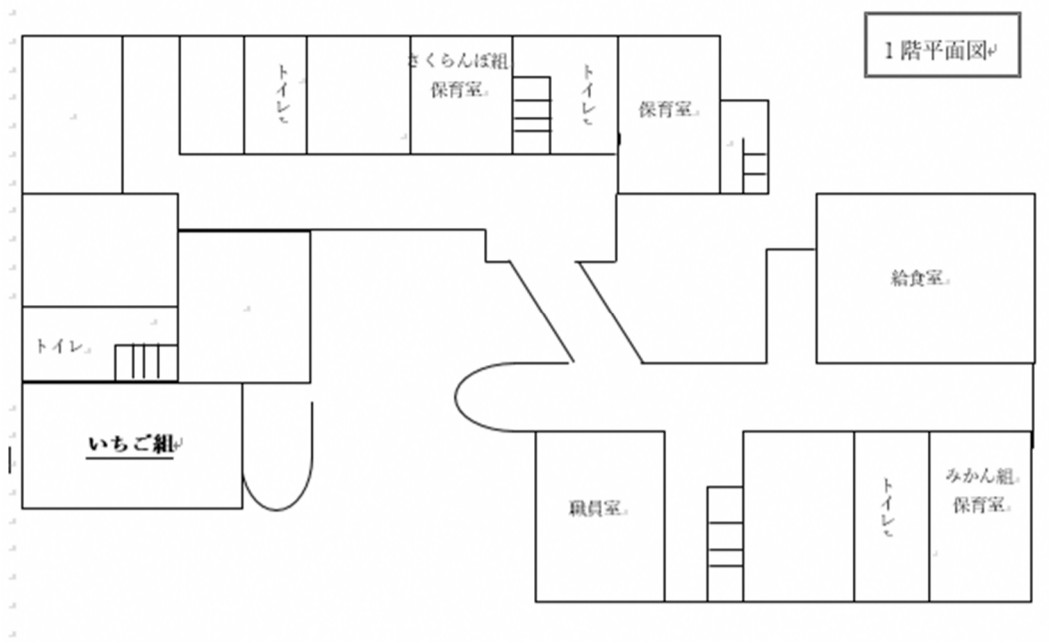

高松市川島こども園 平面図

引っ越しについて

2月5日（金）に、いちご組とりんご組の保育室を引っ越しします。

りんご組 （現在）子育て支援室→（引っ越し後）既存棟2階北西の保育室（旧いちご組保育室）

いちご組 （現在）きらきらルーム→（引っ越し後）既存棟1階南西の保育室（旧職員室）

※なふだのところにいれる

音楽会&役員決めの時にも、名札を着用してご参加ください。