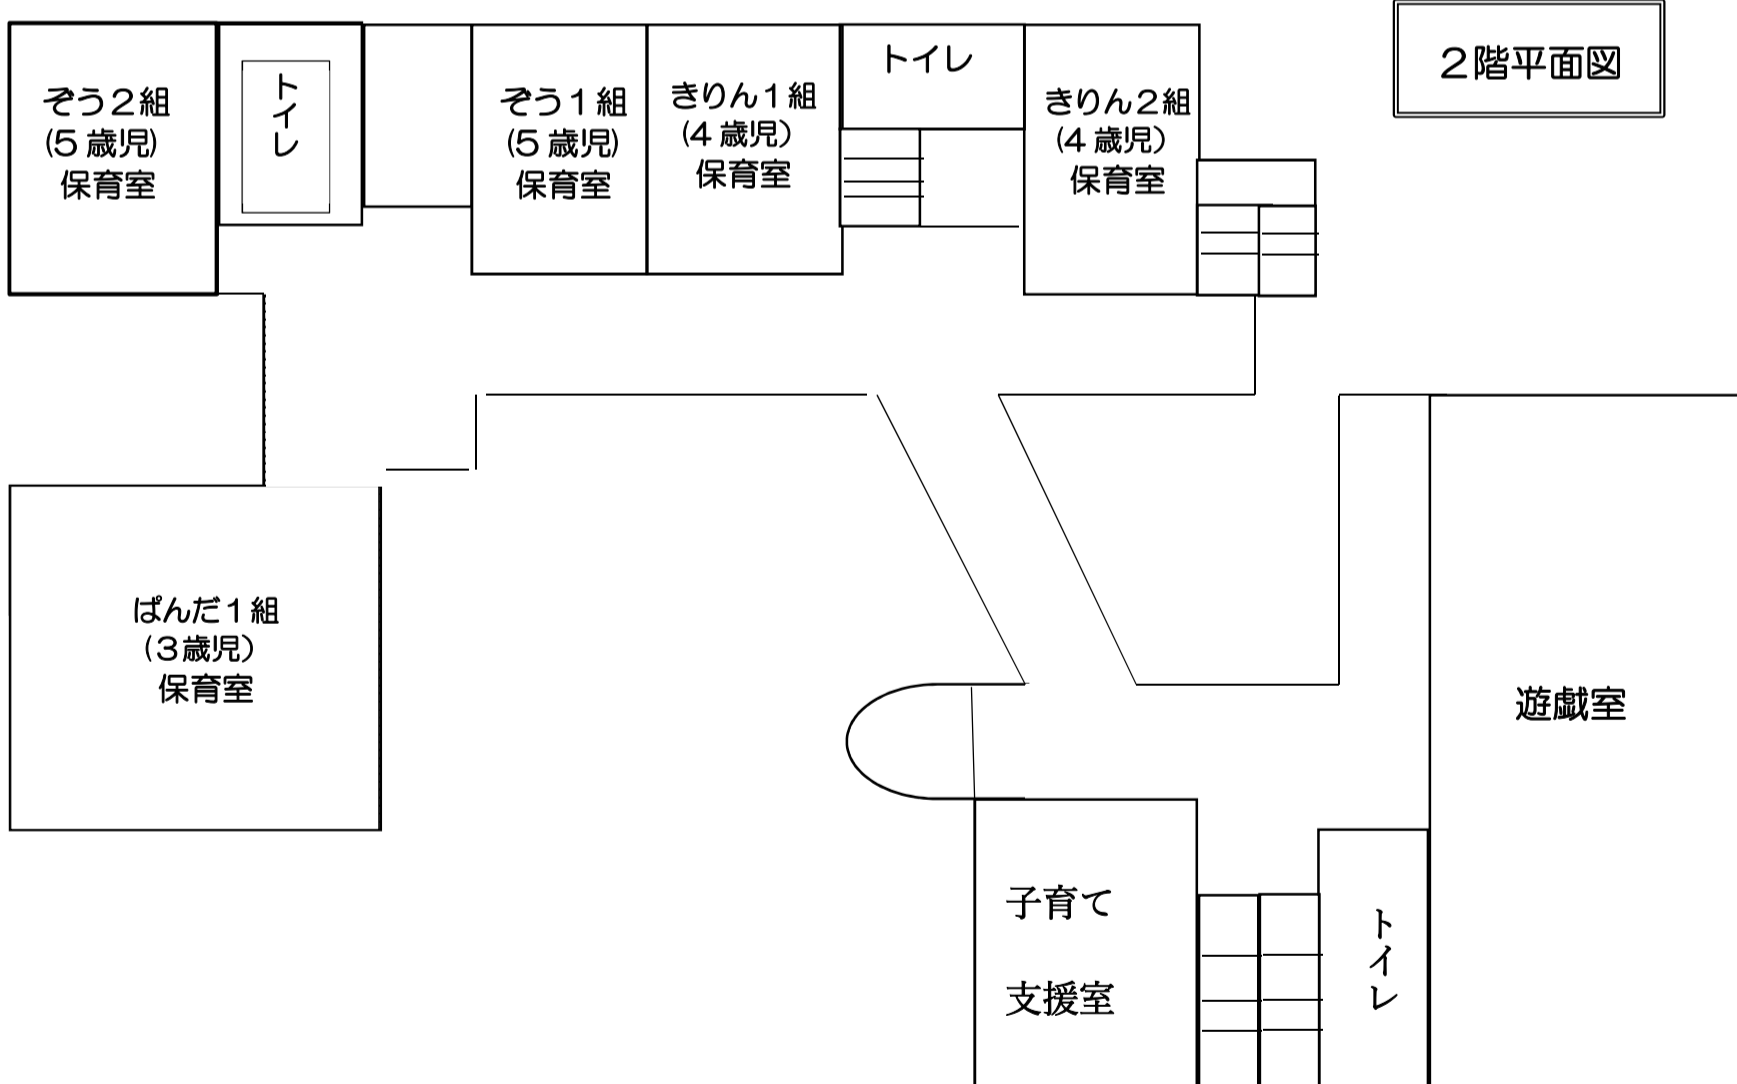

高松市川島こども園 平面図

引っ越しについて

2月5日（金）に、いちご組とりんご組の保育室を引っ越しします。

りんご組 （現在）子育て支援室→（引っ越し後）既存棟2階北西の保育室（旧いちご組保育室）

いちご組 （現在）きらきらルーム→（引っ越し後）既存棟1階南西の保育室（旧職員室）

※なふだのところにいれる

音楽会&役員決めの時にも、名札を着用してご参加ください。