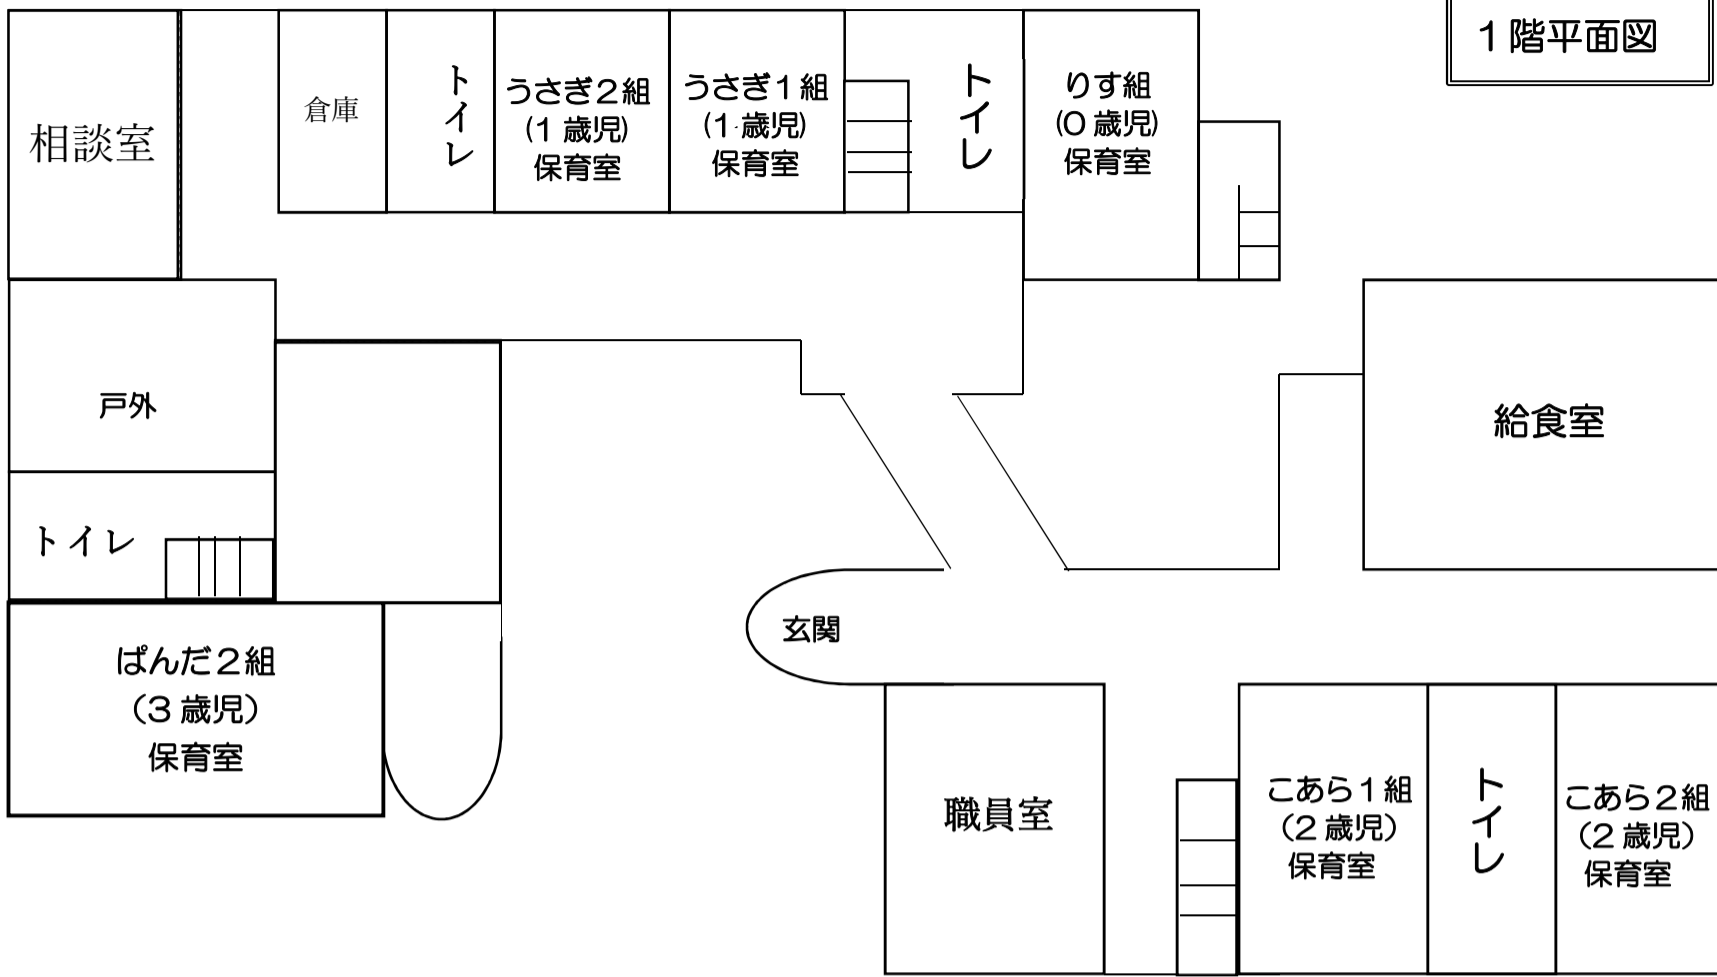

高松市川島こども園 平面図

引っ越しについて

2月5日（金）に、いちご組とりんご組の保育室を引っ越しします。

りんご組 （現在）子育て支援室→（引っ越し後）既存棟2階北西の保育室（旧いちご組保育室）

いちご組 （現在）きらきらルーム→（引っ越し後）既存棟1階南西の保育室（旧職員室）

※なふだのところにいれる

音楽会&役員決めの時にも、名札を着用してご参加ください。