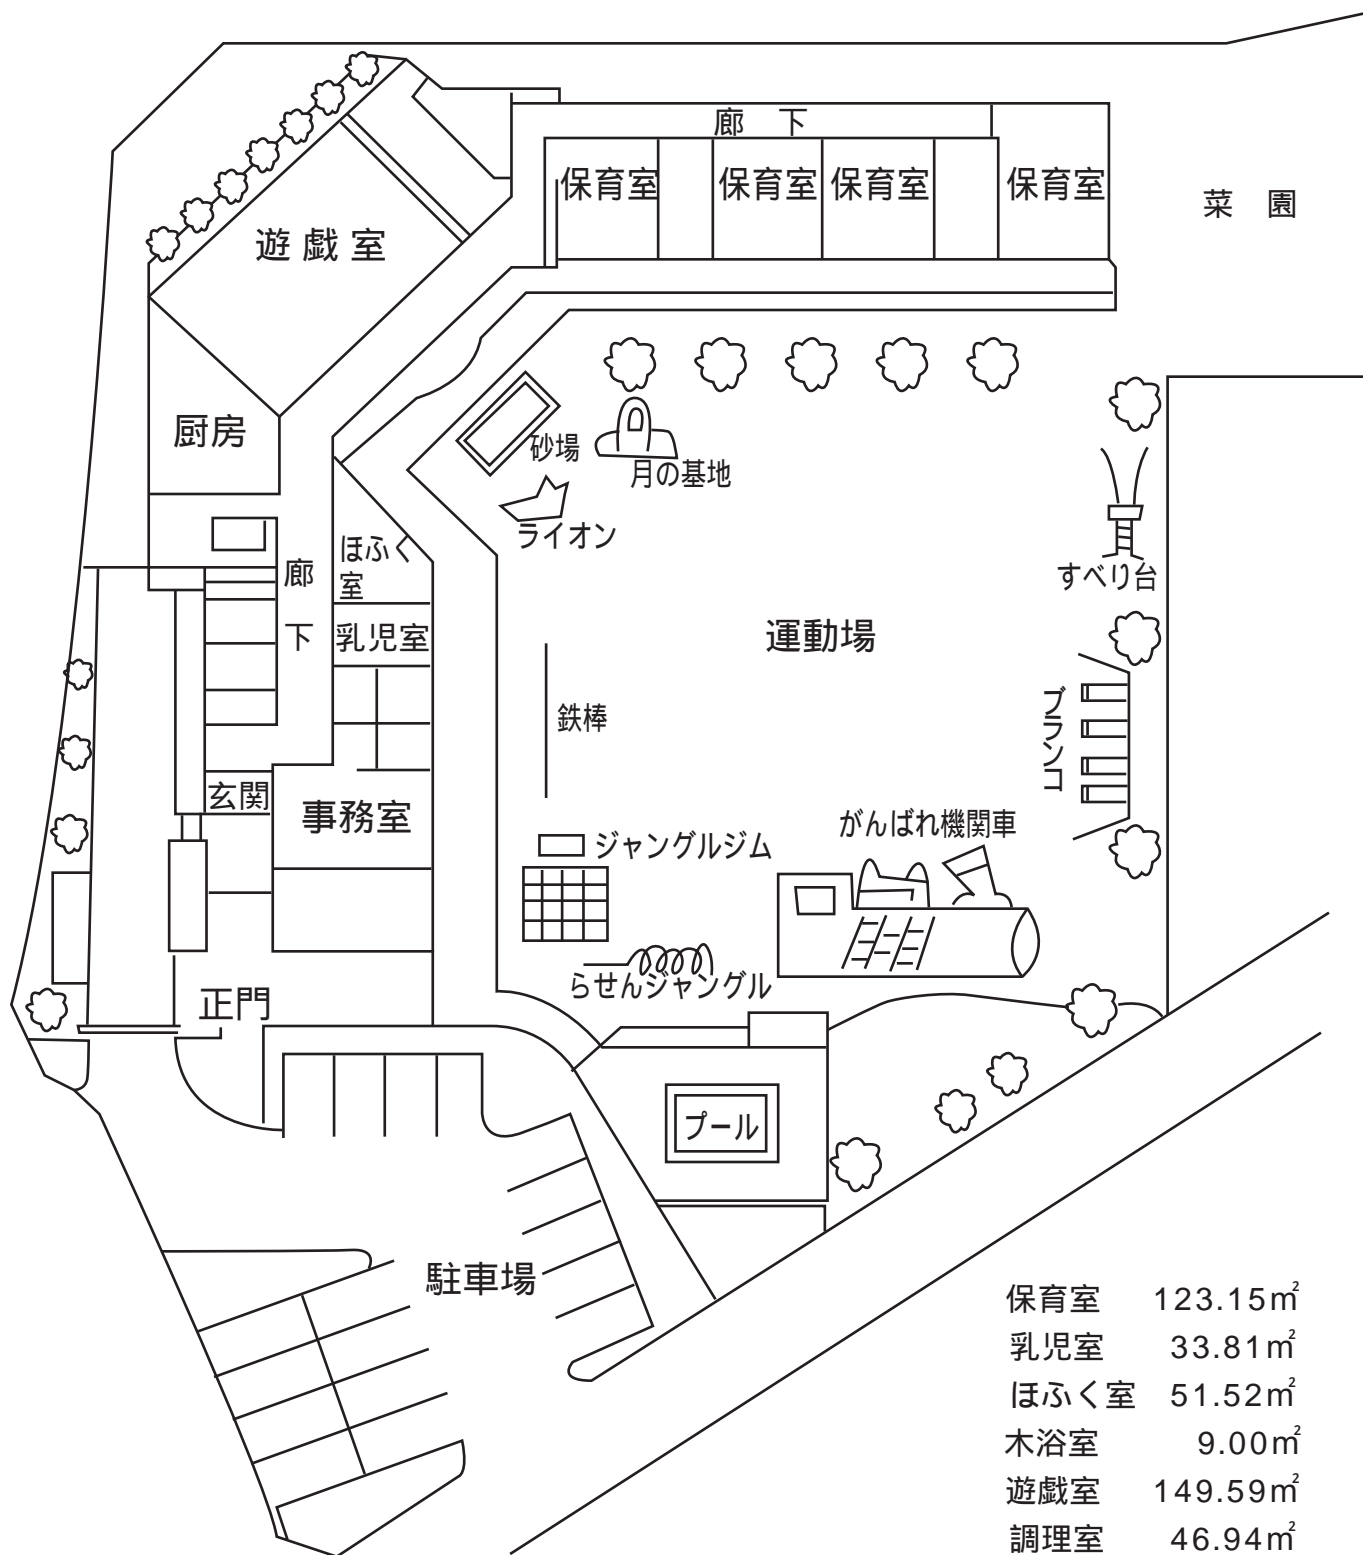

# 東部保育所見取図

保育室	123.15 <sup>m</sup> <sup>2</sup>
乳児室	33.81 <sup>m</sup> <sup>2</sup>
ほふく室	51.52 <sup>m</sup> <sup>2</sup>
木浴室	9.00 <sup>m</sup> <sup>2</sup>
遊戯室	149.59 <sup>m</sup> <sup>2</sup>
調理室	46.94 <sup>m</sup> <sup>2</sup>
調乳室	7.50 <sup>m</sup> <sup>2</sup>