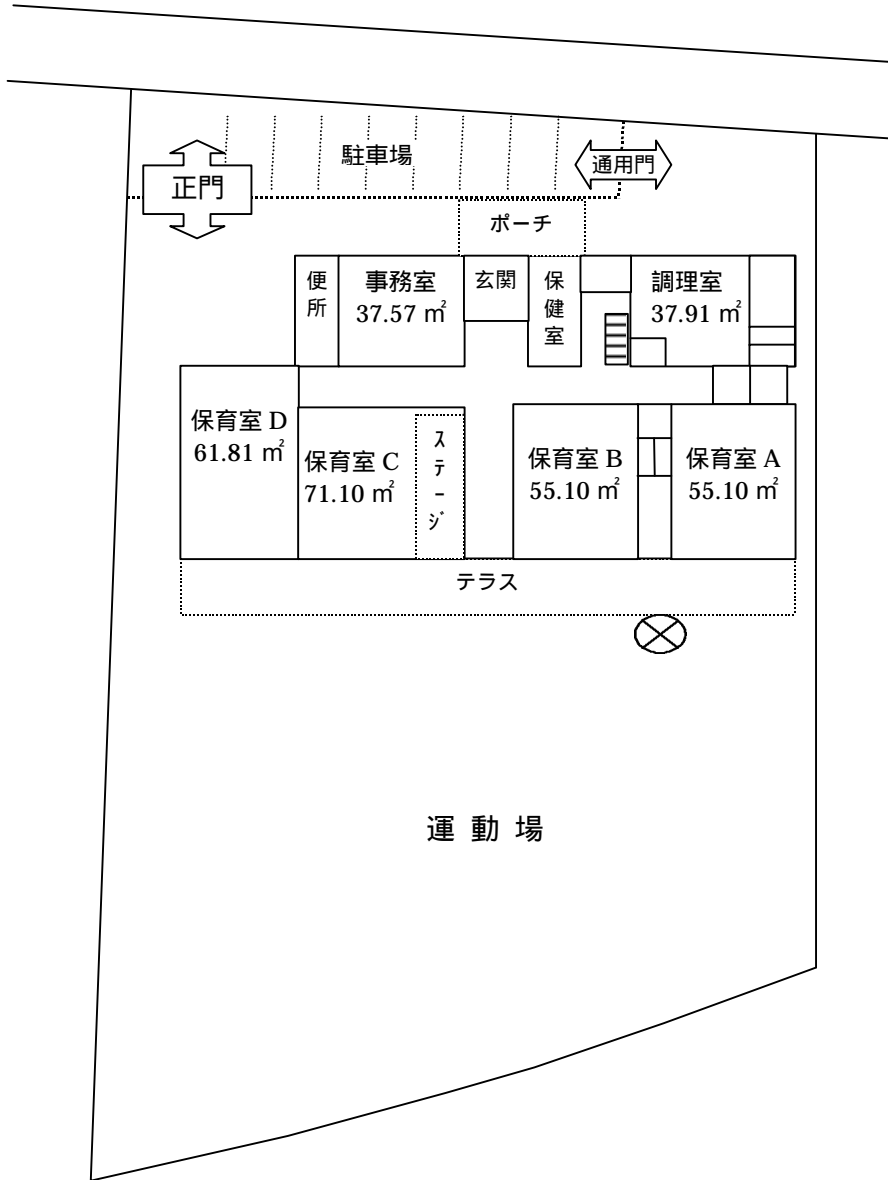

坂出市立 南部保育所

S=1:400

(2 階部分)