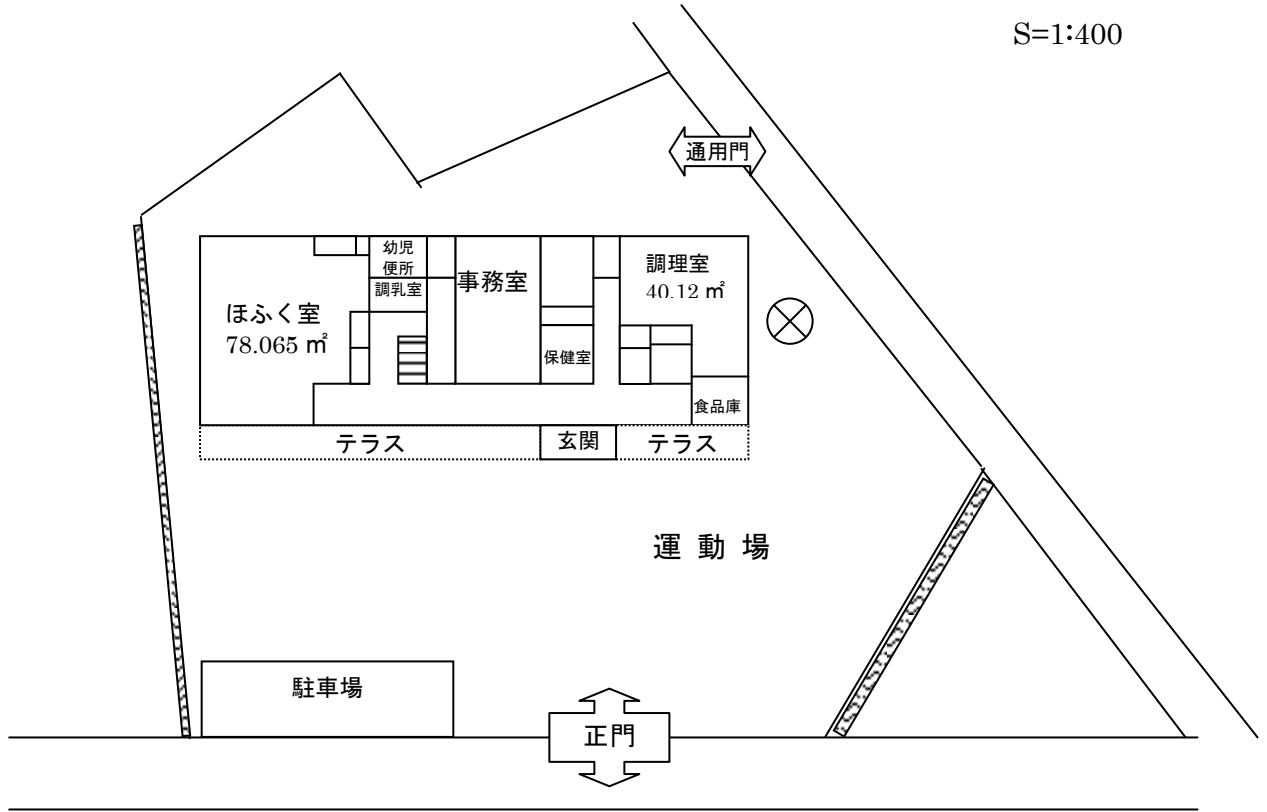

坂出市立 江尻保育所

S=1:400

(2階部分)