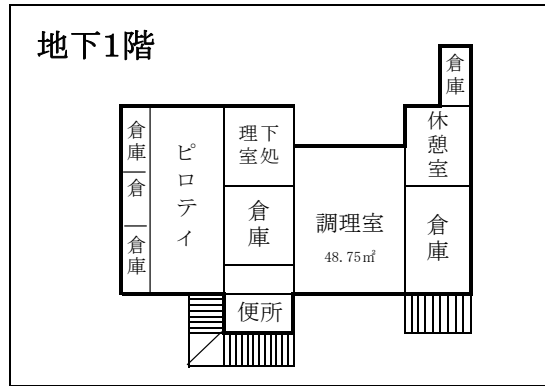

岡田 保育所 平面図

1 階