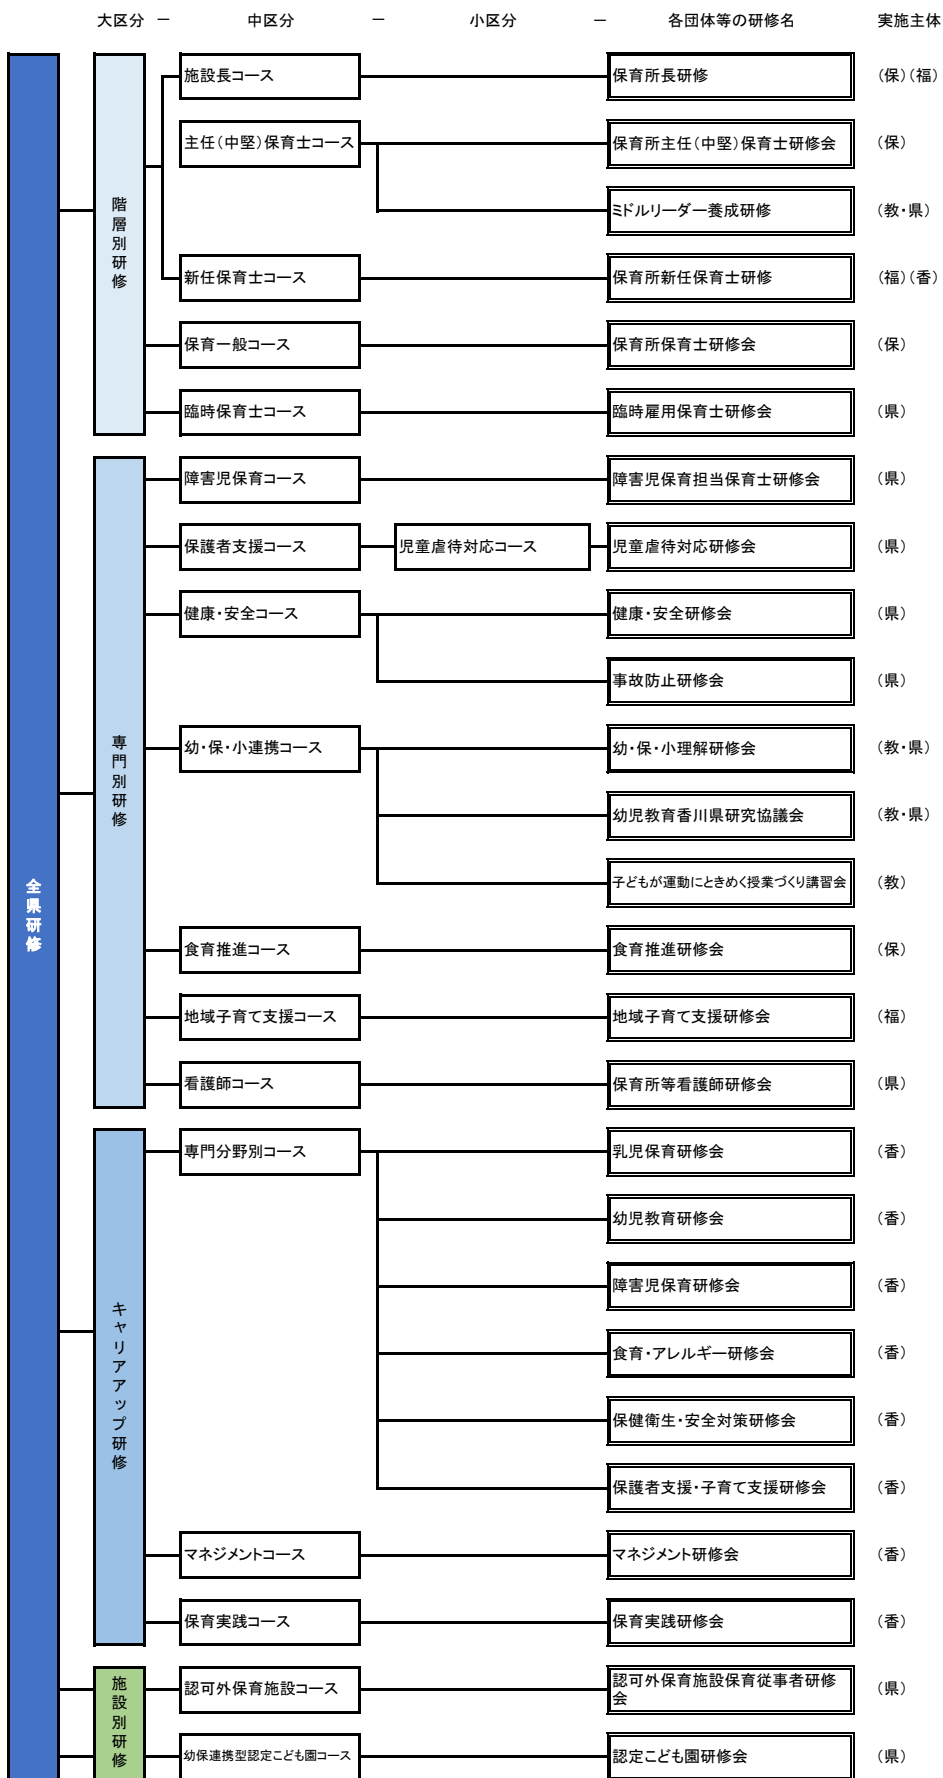

平成31年度 香川県現任保育士等研修体系

※ 県外研修のほか、市町単位やブロック単位で実施する研修、保育関係団体等が会員等を対象に実施する研修についても、積極的な受講が望ましい。

※ (保)⇒香川県保育協議会 (香)⇒香川県私立認可保育園連盟 (福)⇒かがわ健康福祉機構 (県)⇒香川県子ども家庭課 (教)⇒香川県教育委員会