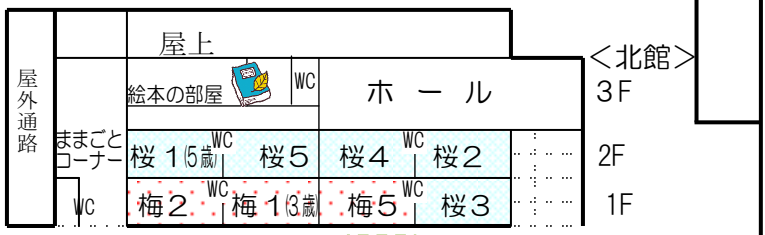

認定こども園 高松東幼稚園
平成 29 年度 園内配置図

↑ 高松大学・高松短期大学へ

バス発着場

ブランコ

テラス

2F 1F

春日川へ ←

<南館>