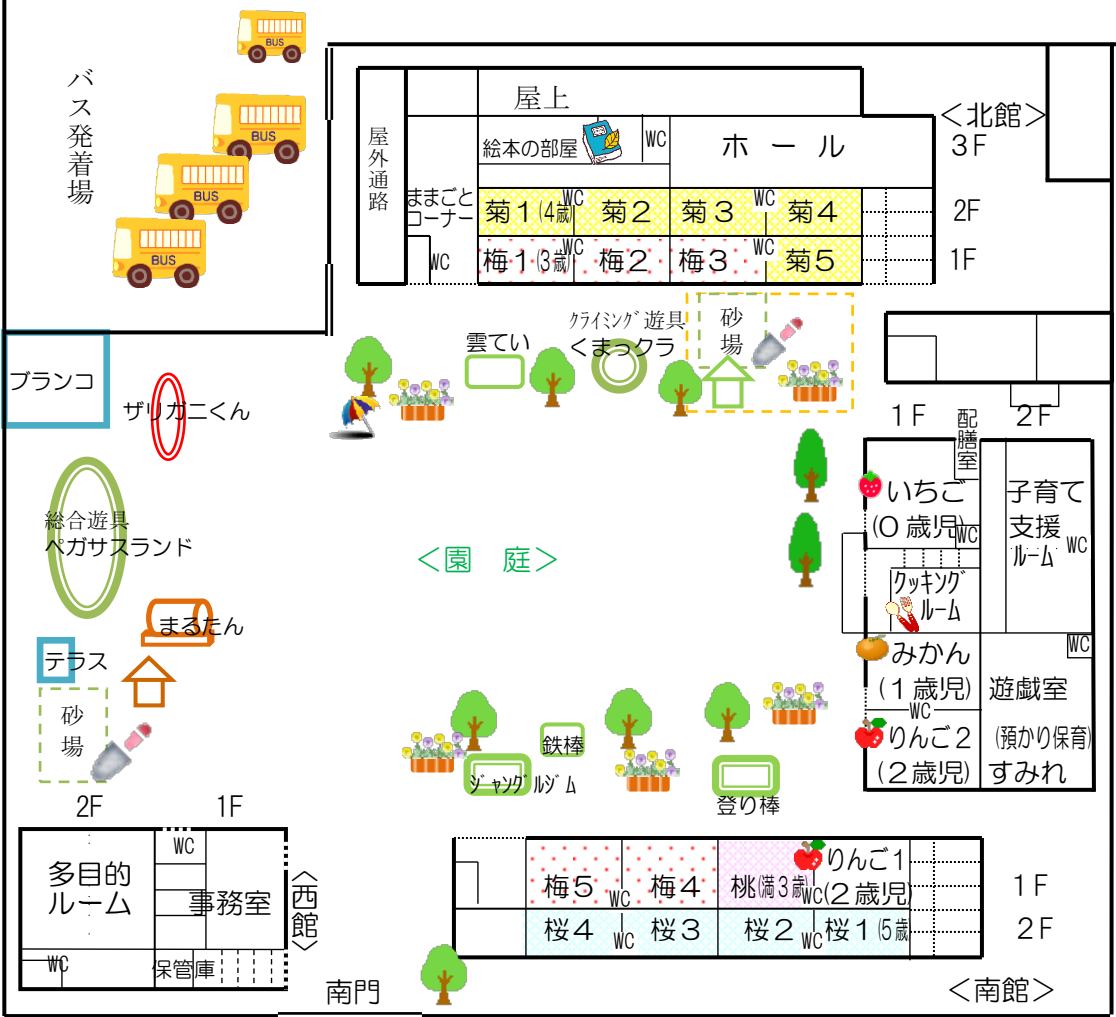

認定こども園 高松東幼稚園

2021年度 園内配置図

↑ 高松大学・高松短期大学へ

春日川へ ←