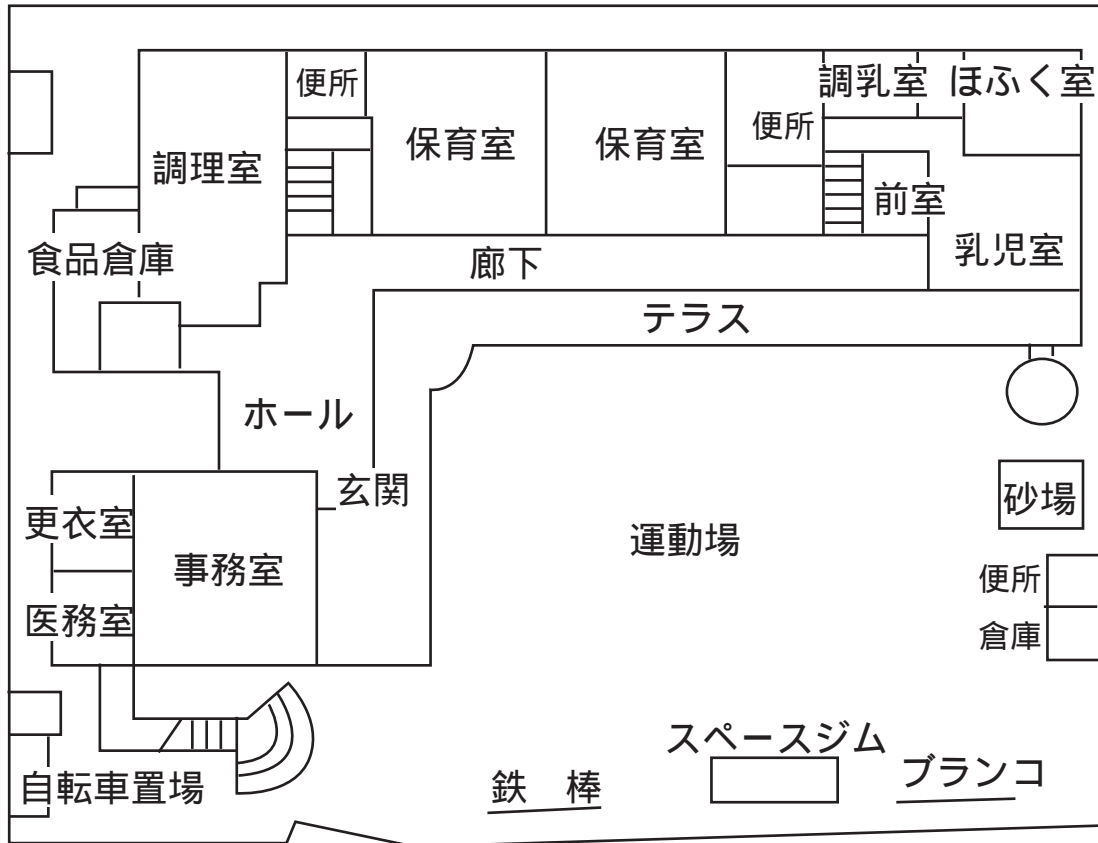

瀬戸内保育所見取図

1階

2階