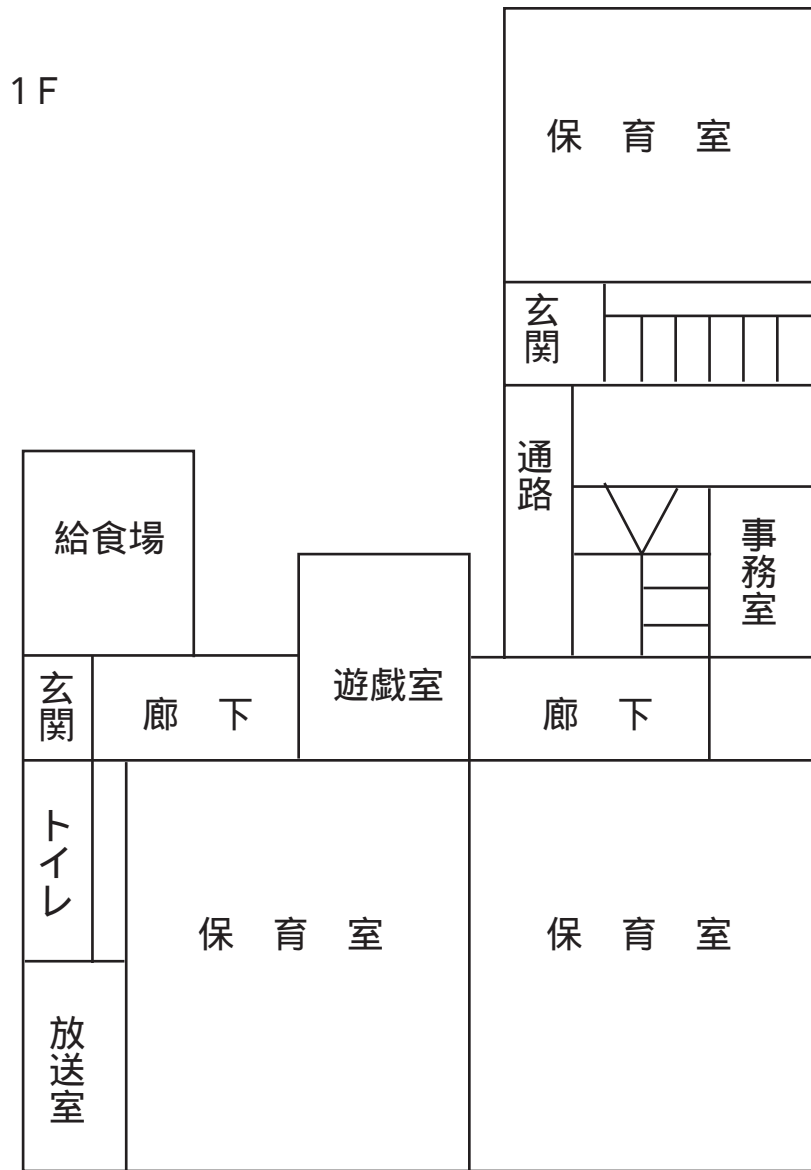

# 平井保育園見取図

1F

2F

北  
↑  
南

園庭