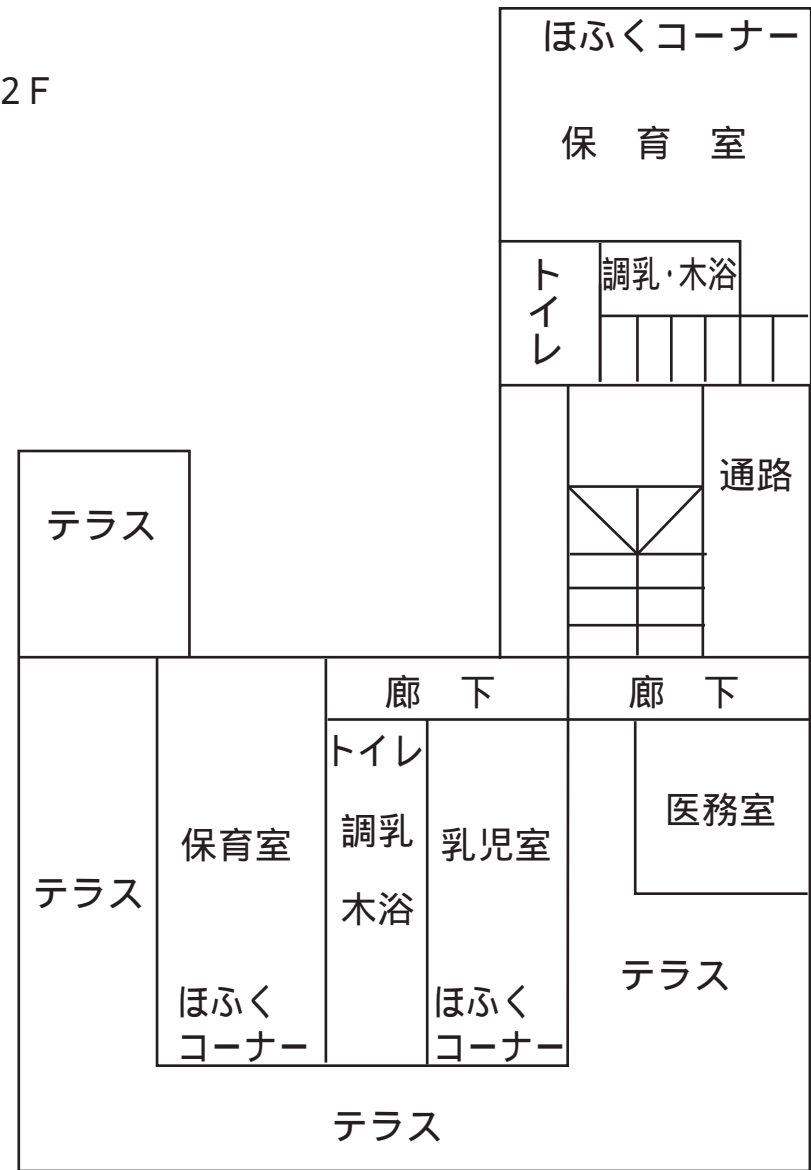

# 平井保育園見取図

1F

2F

北  
↑  
南

園庭