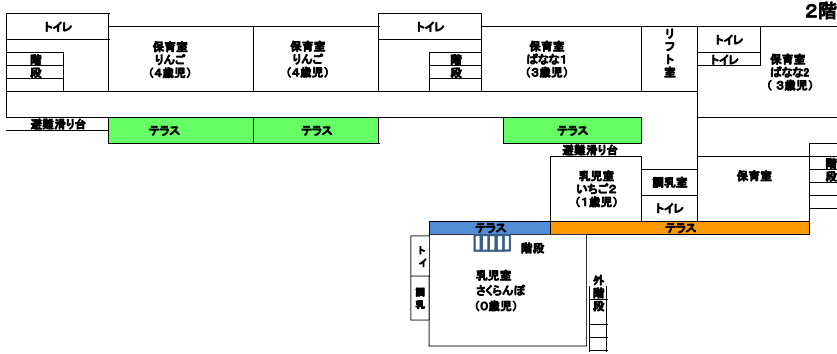

# 施設配置図

社会福祉法人つくし福祉会幼保連携型認定こども園中野保育所

2階

1階