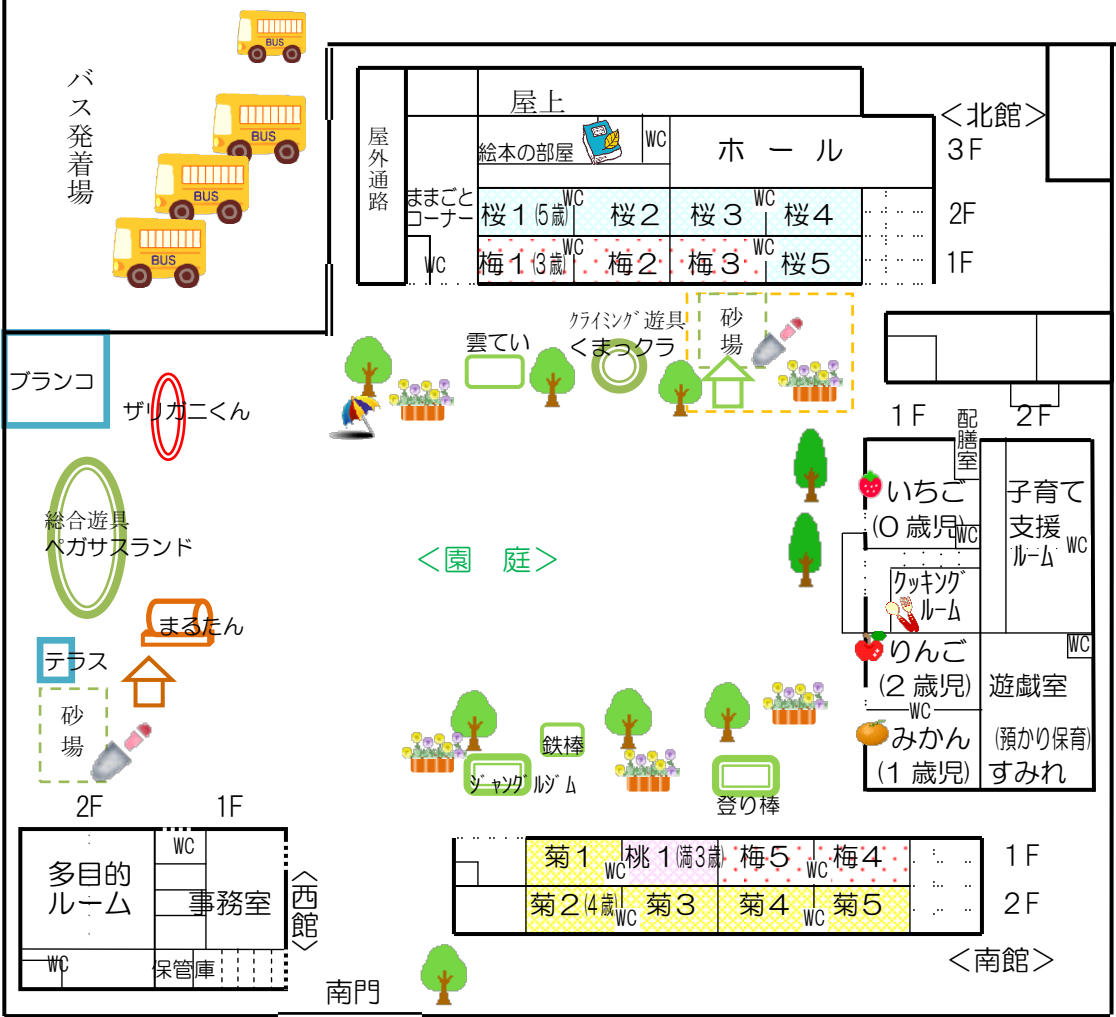

認定こども園 高松東幼稚園

2019年度 園内配置図

↑ 高松大学・高松短期大学へ

春日川へ ←