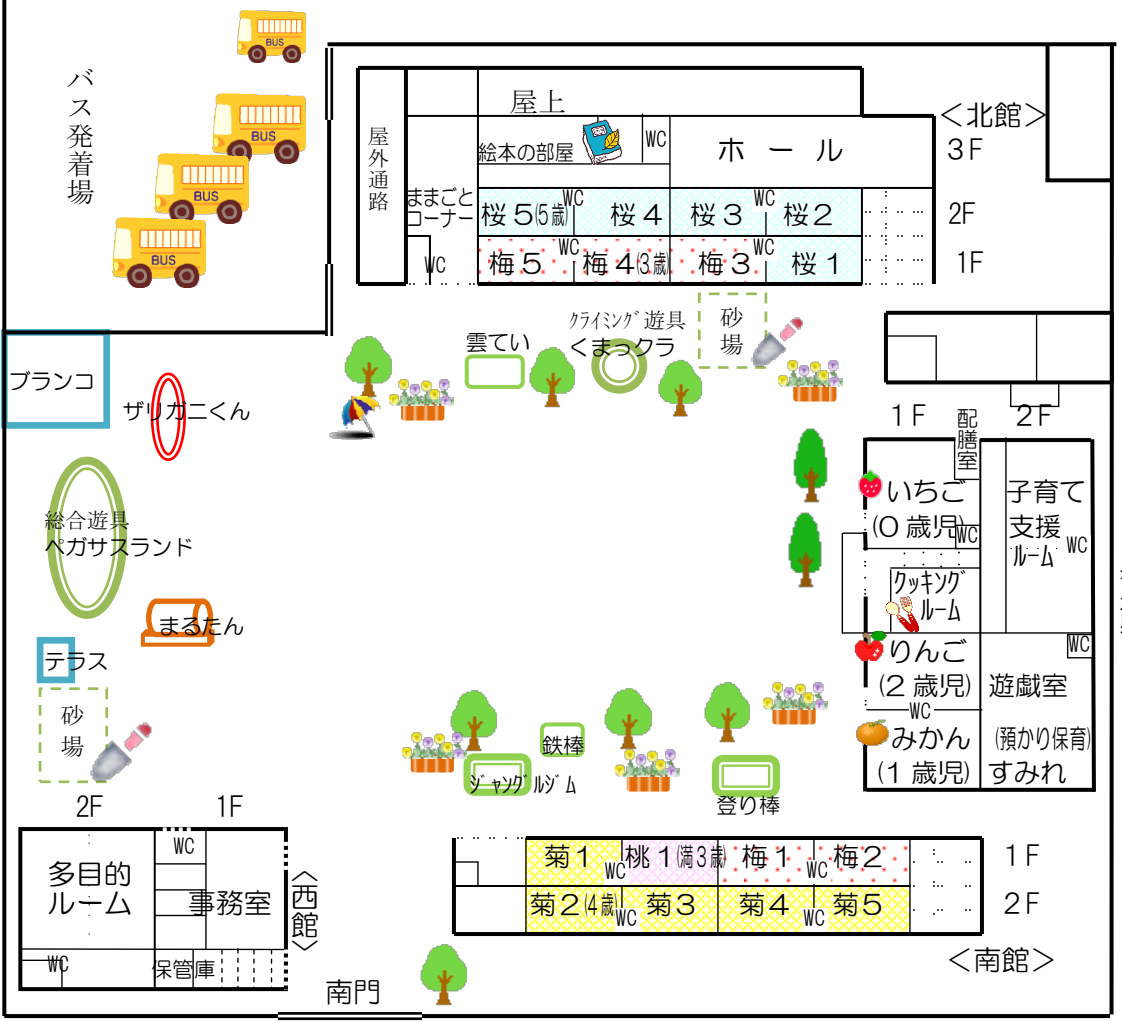

認定こども園 高松東幼稚園
平成30年度 園内配置図

↑ 高松大学・高松短期大学へ

春日川へ ←

南駐車場