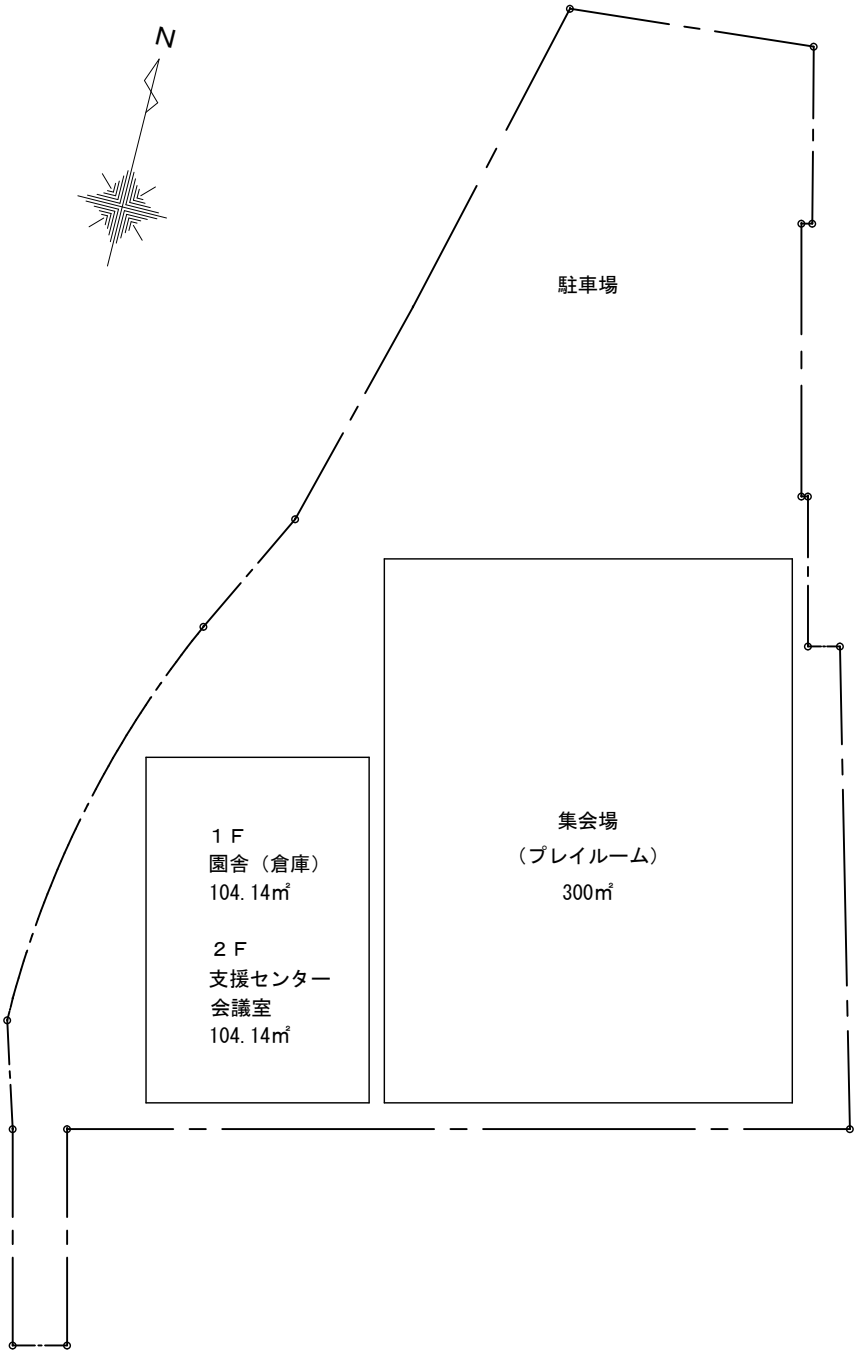

本館 2階

駐車場

1 F  
園舎 (倉庫)  
104.14㎡

2 F  
支援センター  
会議室  
104.14㎡

集会場  
(ブレイルーム)  
300㎡