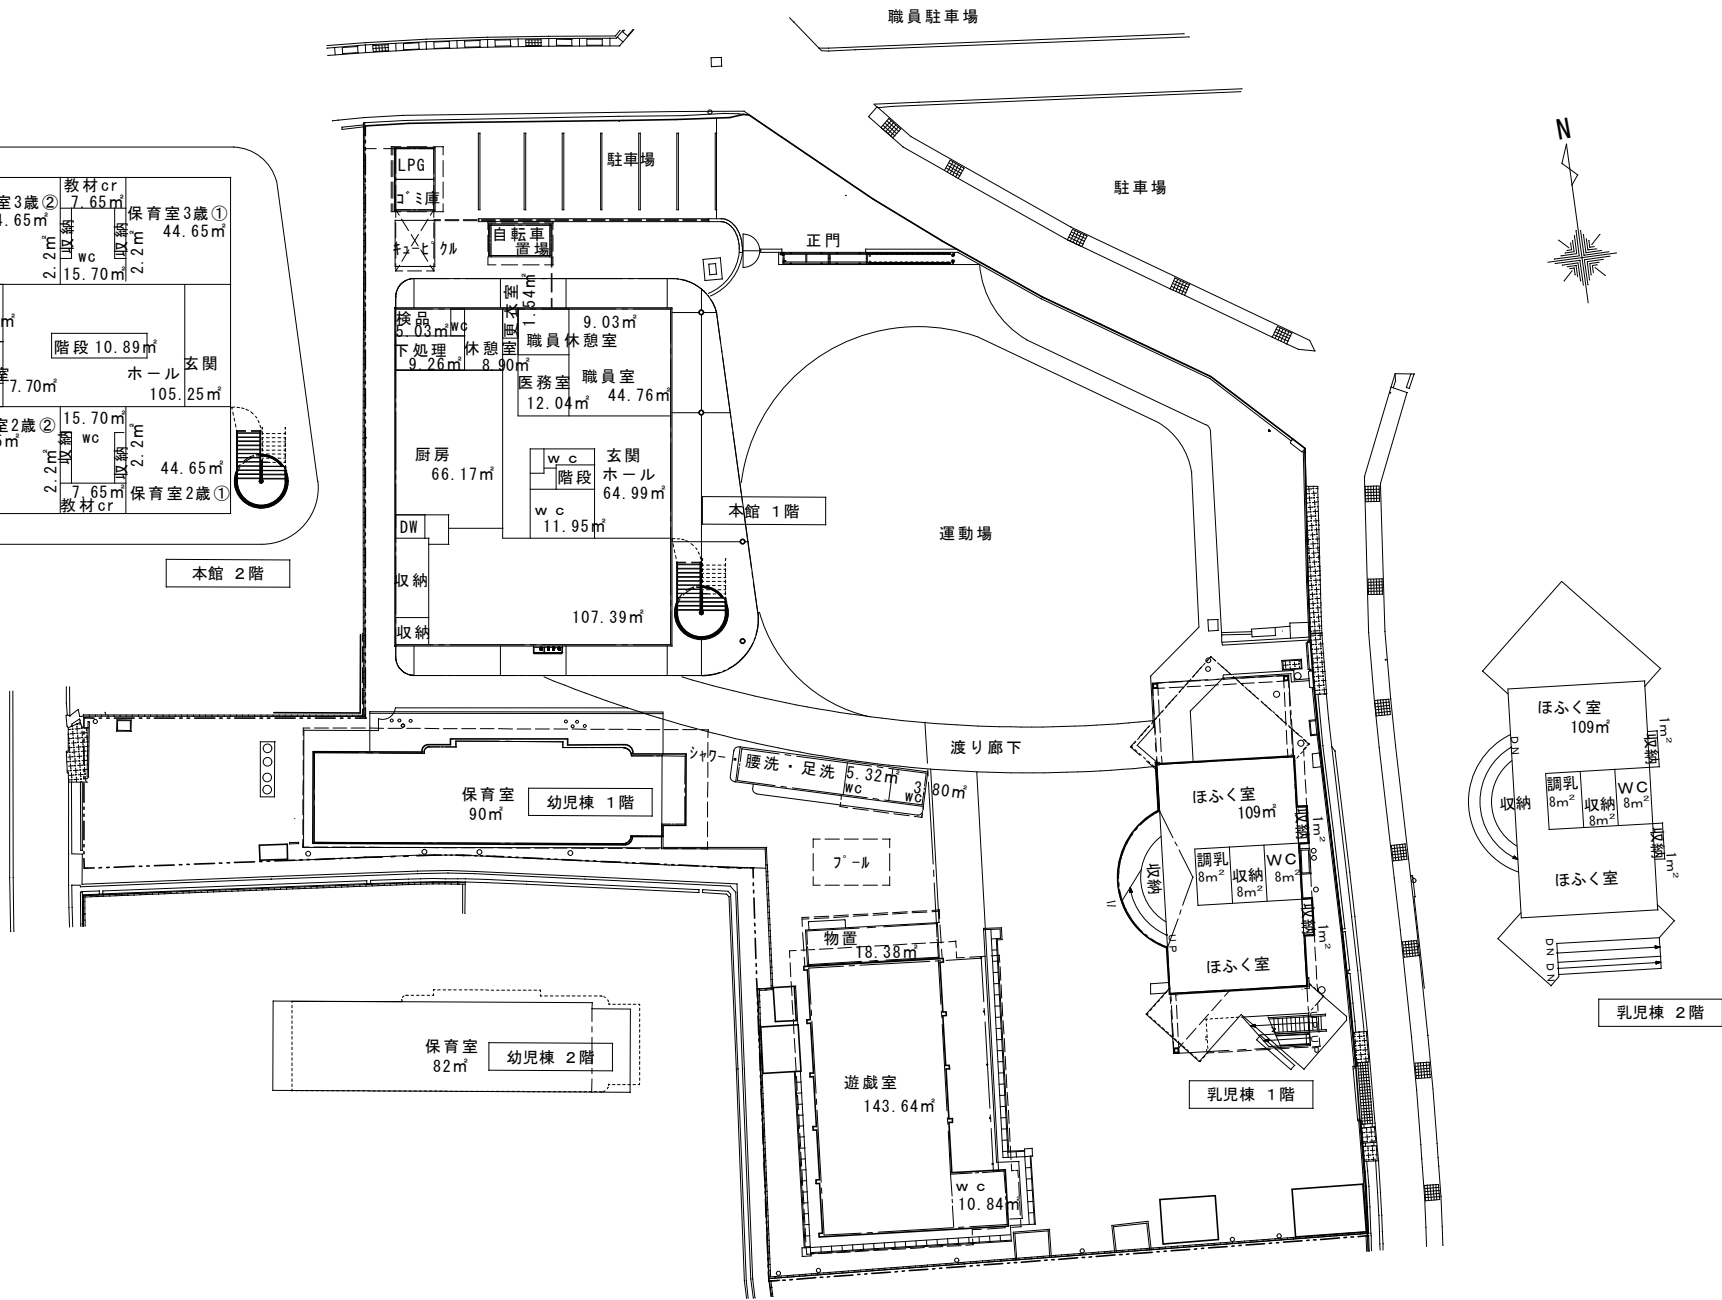

本館 2階

駐車場

1 F  
園舎 (倉庫)  
104.14㎡

2 F  
支援センター  
会議室  
104.14㎡

集会場  
(ブレイルーム)  
300㎡