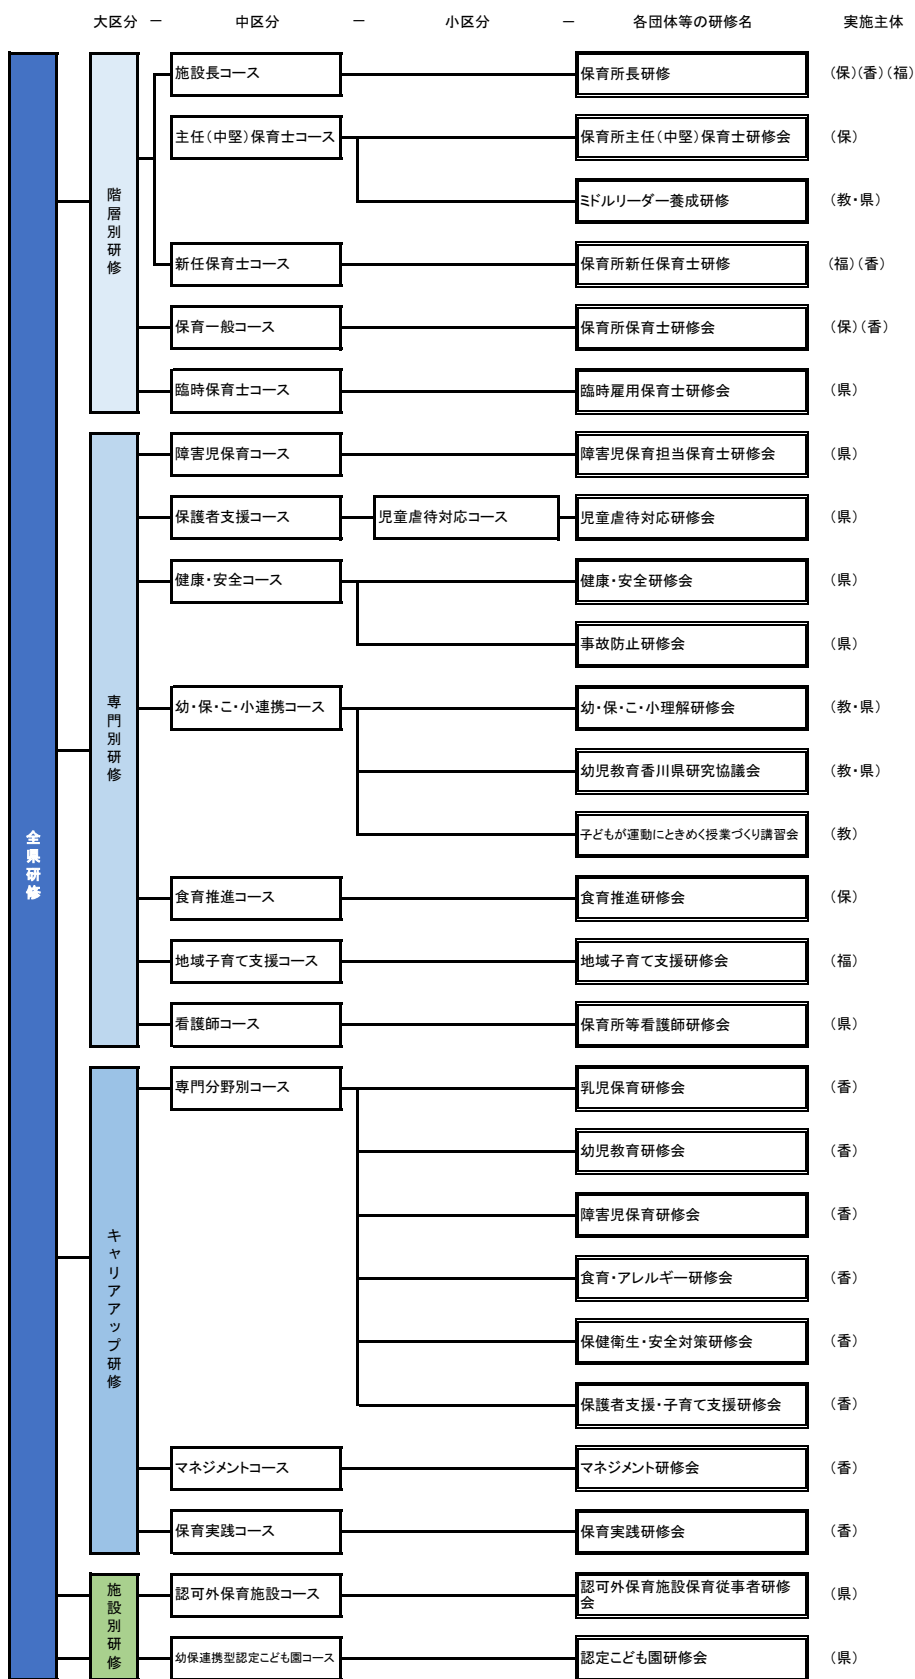

令和2年度 香川県現任保育士等研修体系

※ 県外研修のほか、市町単位やブロック単位で実施する研修、保育関係団体等が会員等を対象に実施する研修についても、積極的な受講が望ましい。(研修会によっては、会員のみを受入になる場合もあるため各団体に確認すること)

※ (保)⇒香川県保育協議会 (香)⇒香川県私立認可保育園連盟 (福)⇒かがわ健康福祉機構 (県)⇒香川県子ども家庭課 (教)⇒香川県教育委員会