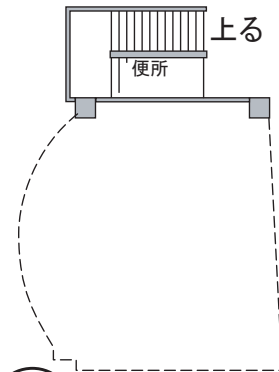

円座百華こども園 見取図

3階

1階

2階

避難用
滑り台

バルコニー

個別面談室

便所

給湯室

2階

2階

運動場

避難用
滑り台

1階

1階

西側通路
運動場への通路

西出入口

正門出口

運動場への通路

階段室・廊下

保育室

保育室

通路

保育室