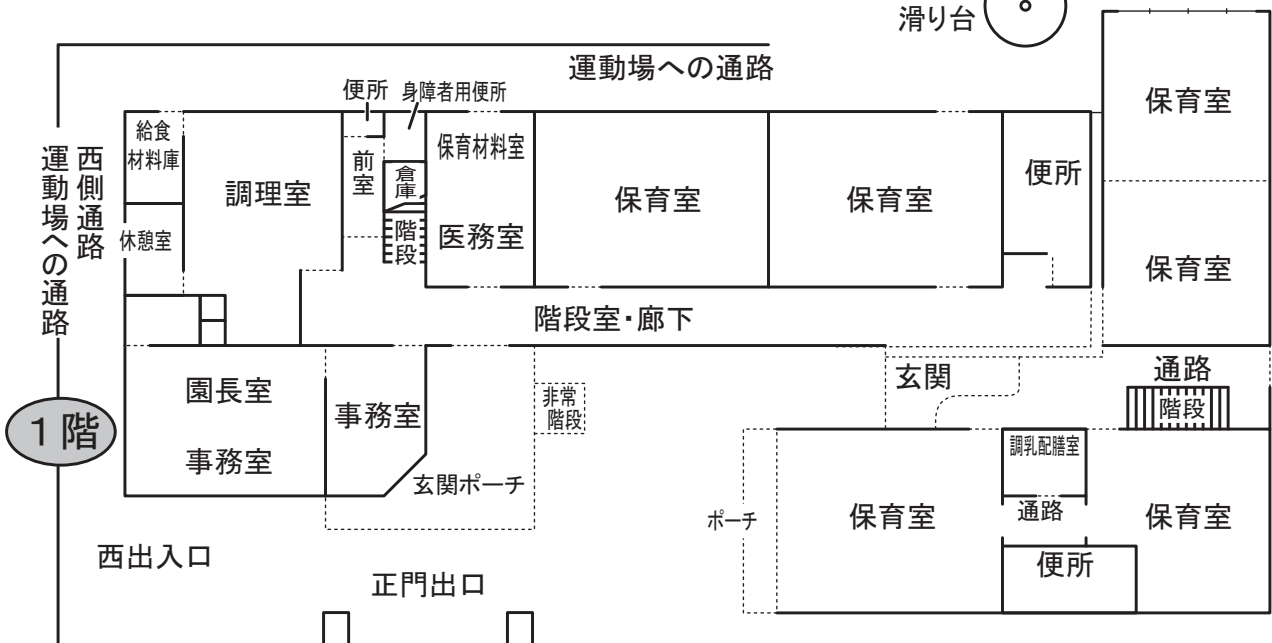

円座百華こども園 見取図

3階

1階

2階

避難用
滑り台

バルコニー

個別面談室

便所

給湯室

2階

2階

運動場

避難用
滑り台

1階

1階

西側通路
運動場への通路

西出入口

正門出口

運動場への通路

階段室・廊下

保育室

保育室

通路

保育室

便所

保育室

通路

保育室

調乳配膳室

玄関

玄関ポーチ

事務室