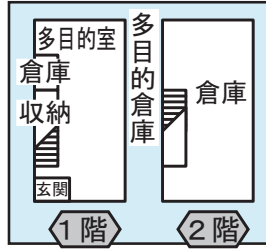

円座百華こども園 見取図

3階

1階

2階

避難用
滑り台

バルコニー

個別面談室

便所

給湯室

2階

2階

運動場

避難用
滑り台

1階

1階

西側通路
運動場への通路

西出入口

正門出口

運動場への通路

階段室・廊下

保育室

保育室

通路

保育室