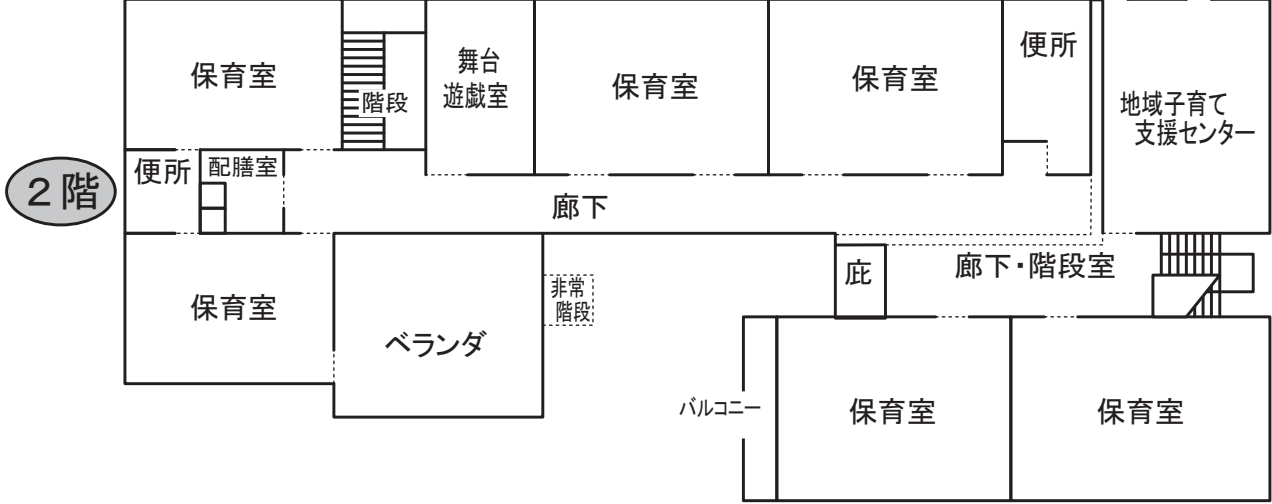

円座百華こども園 見取図

3階

1階

2階

避難用
滑り台

バルコニー

個別面談室

便所

給湯室

2階

2階

運動場

避難用
滑り台

1階

1階

西側通路
運動場への通路

西出入口

正門出口

運動場への通路

階段室・廊下

保育室

保育室

通路

保育室