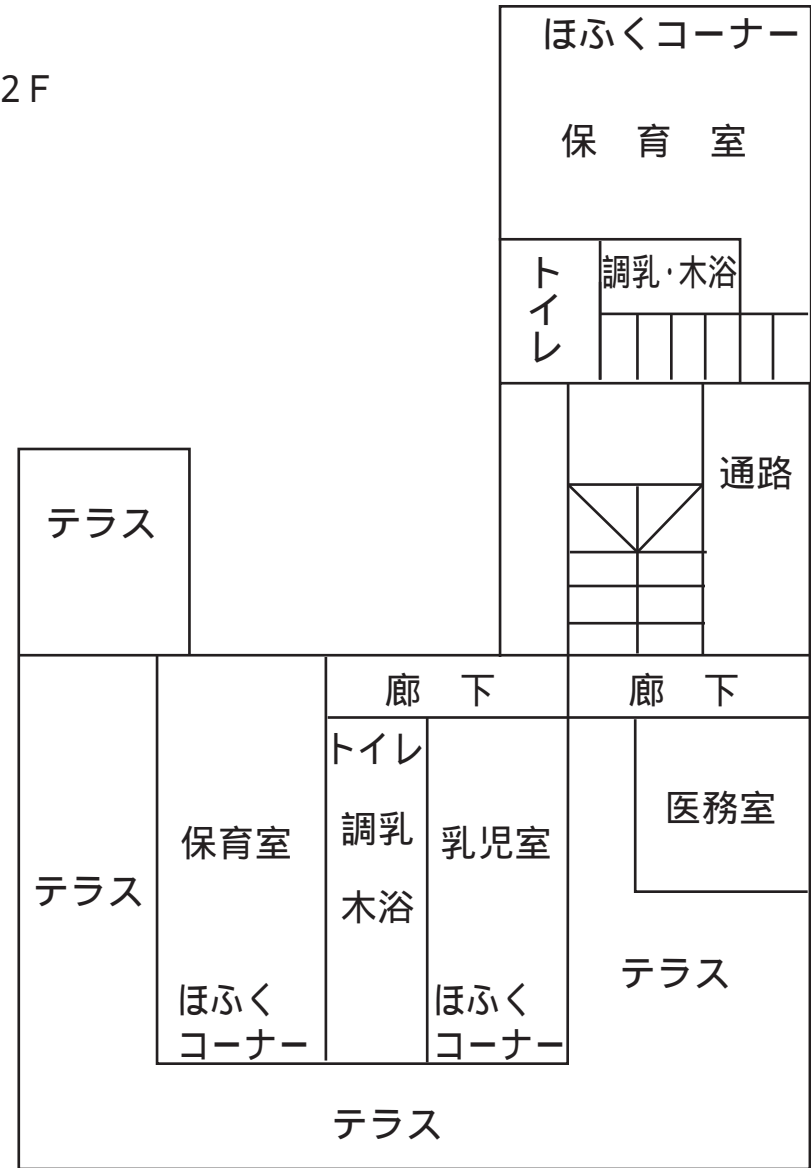

# 平井保育園見取図

1F

2F

北  
↑  
南

園庭