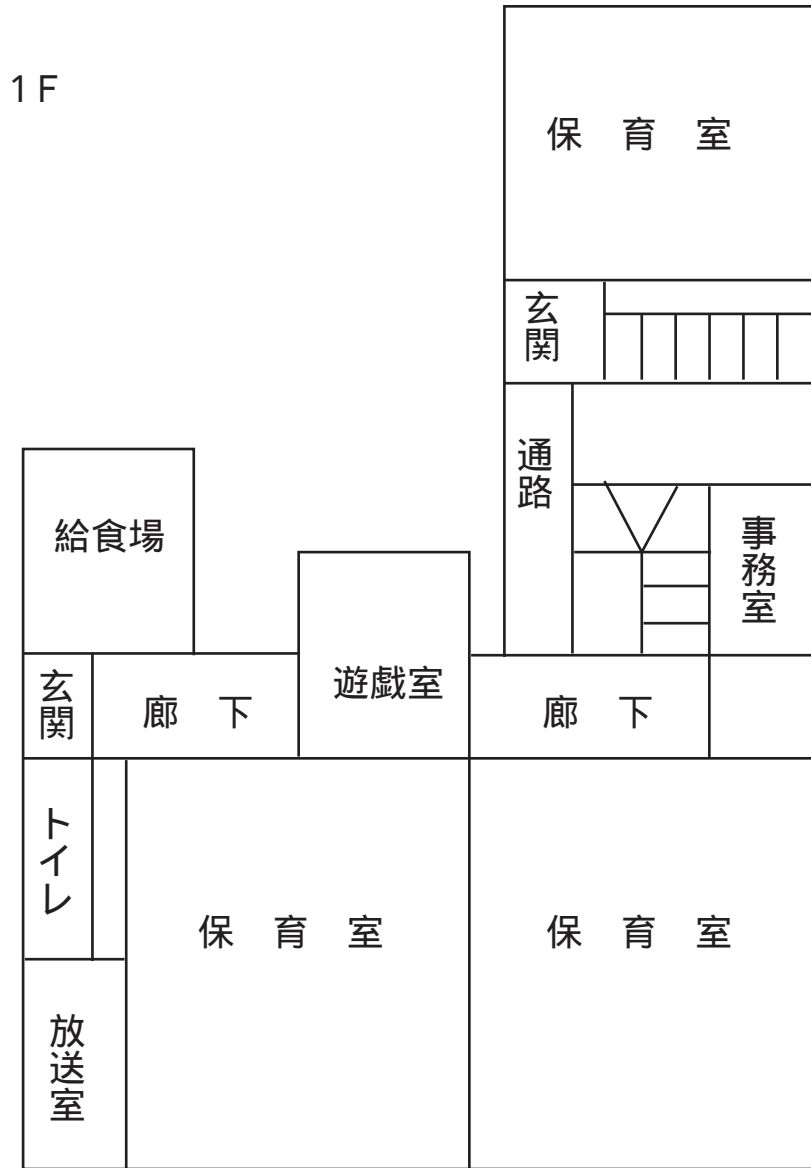

# 平井保育園見取図

1F

2F

北  
↑  
南

園庭