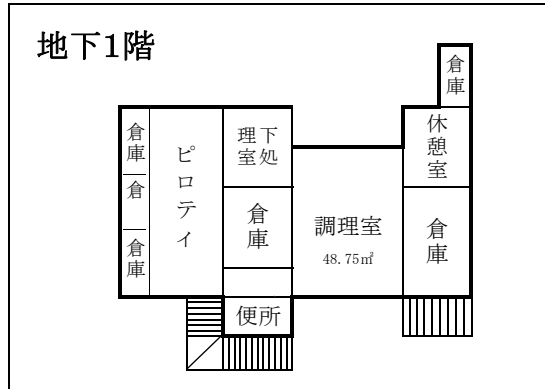

岡田保育所平面図

1 階