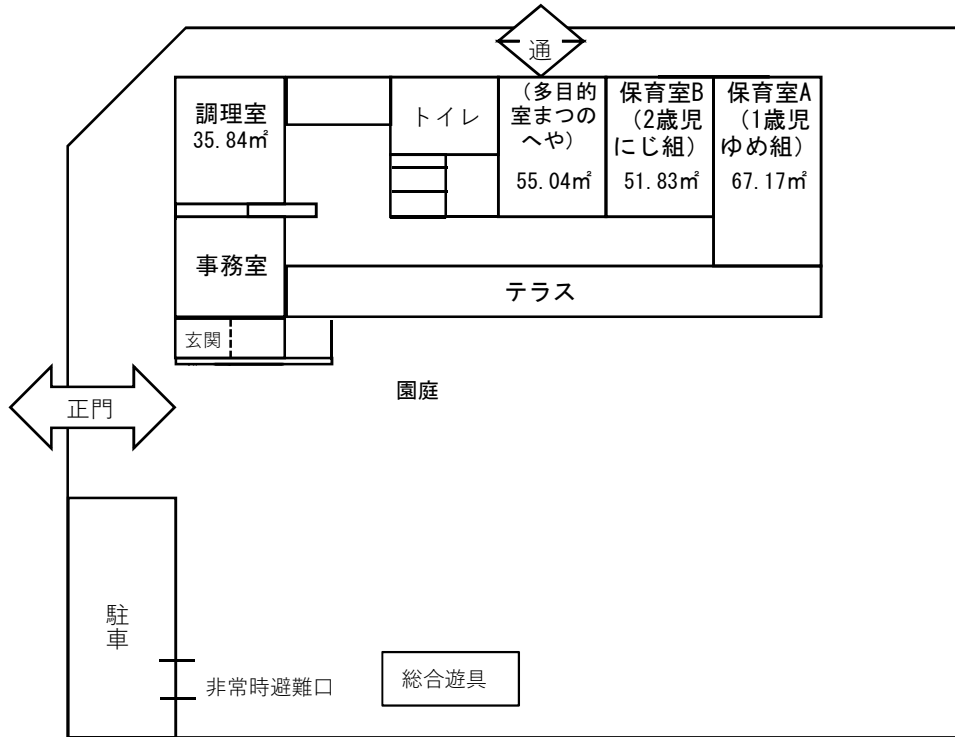

坂出市立 松山こども園

(2階部分)