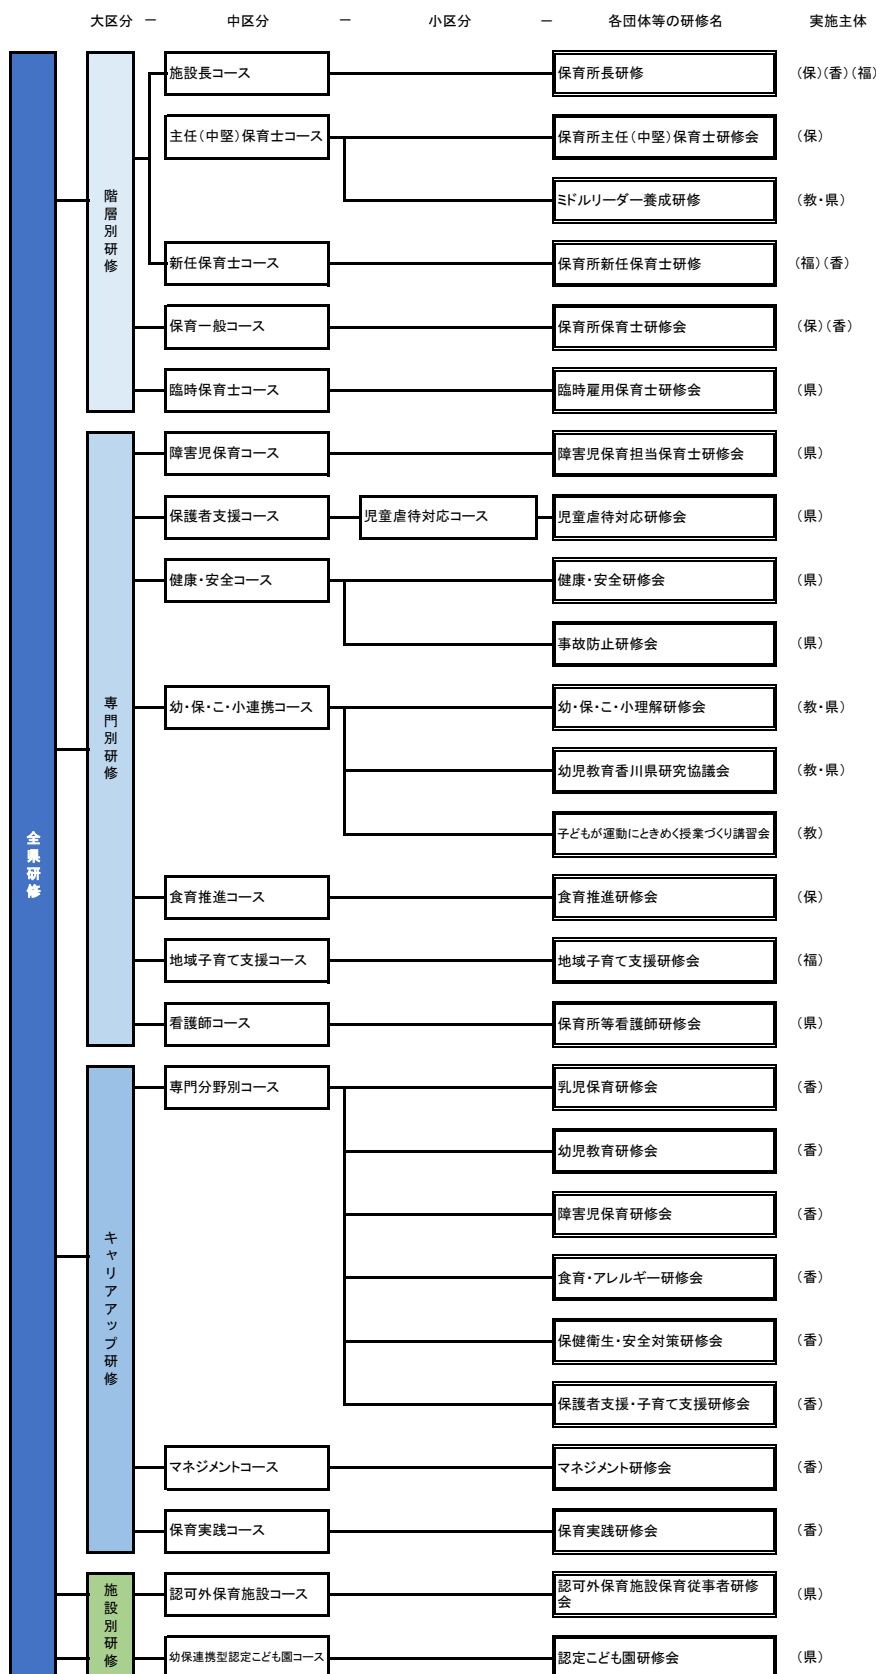

### 令和3年度 香川県現任保育士等研修体系

※ 県外研修のほか、市町単位やブロック単位で実施する研修、保育関係団体等が会員等を対象に実施する研修についても、積極的な受講が望ましい。(研修会によっては、会員のみ受入になる場合もあるため各団体に確認すること)

※ (保)⇒香川県保育協議会 (香)⇒香川県私立認可保育園連盟 (福)⇒かがわ健康福祉機構 (県)⇒香川県子ども家庭課 (教)⇒香川県教育委員会